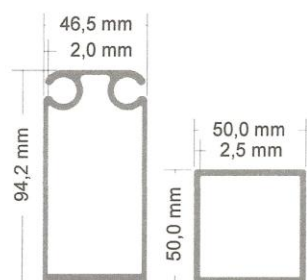

Tentes de réception Pol-Plan

Pavillon Epsilon hexagonal

Buvette Epsilon Hexagonale. 6 côtés, avec bar, porte d'accès et rideaux de fermeture

- diagonale au sol, 4.05m / toit 5.75m – hauteur rideaux 2.30m – hauteur maxi 3.15m
- diagonale au sol, 5.05m / toit 7.15m – hauteur rideaux 2.30m – hauteur maxi 3.45m
- diagonale au sol, 6.05m / toit 8.55m – hauteur rideaux 2.30m – hauteur maxi 3.55m

**Réalisation de l'armature en aluminium, bâches PVC ignifugé, classe M2, coloris à choix
Voir détails sur fiche technique.**

Pavillon Epsilon hexagonal

PAVILION EPSILON HEXAGON

The width of side walls
200 / 250 / 300 [cm]
Diagonally the Base
405 / 505 / 605 [cm]
Diagonally the Roof
575 / 715 / 855 [cm]
The height of side walls
230 [cm]
Height of the top
335 / 345 / 355 [cm]
The longer element
216 / 250 / 300 [cm]
Weight Pavilion's
285 / 330 / 375 [kg]

Tarpaulin material

- PCV – material, weight: 650g/m²
- slow-burning, according to the DIN 4102 B1 norm
- colours at choice – one – coloured or striped

Structure

- aluminium profiles anode plated, made according to the DIN 17615 norm
- fire zinc steel connectors, made according to the SLV certifikate (obtained by the firm) and the DIN 18800 norm

Querschnitte der angewendeten Profile:

View of the Roof

www.ltlocatentes.com