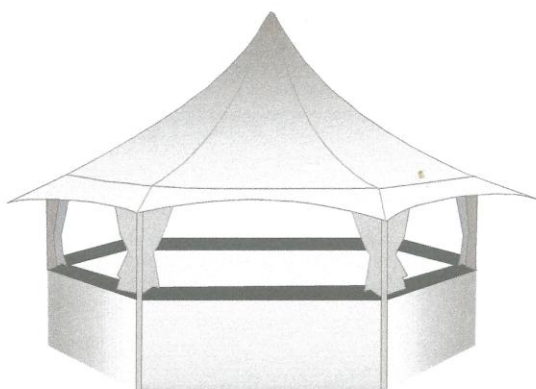

Tentes de réception Pol-Plan

Pavillon Epsilon hexagonal

Buvette Epsilon Hexagonale. 6 côtés, avec bar, porte d'accès et rideaux de fermeture

- diagonale au sol, 4.05m / toit 5.75m – hauteur rideaux 2.30m – hauteur maxi 3.15m
- diagonale au sol, 5.05m / toit 7.15m – hauteur rideaux 2.30m – hauteur maxi 3.45m
- diagonale au sol, 6.05m / toit 8.55m – hauteur rideaux 2.30m – hauteur maxi 3.55m

**Réalisation de l'armature en aluminium, bâches PVC ignifugé, classe M2, coloris à choix
Voir détails sur fiche technique.**

Pavillon Epsilon hexagonal

PAVILION EPSILON HEXAGON

The width of side walls
200 / 250 / 300 [cm]
Diagonally the Base
405 / 505 / 605 [cm]
Diagonally the Roof
575 / 715 / 855 [cm]
The height of side walls
230 [cm]
Height of the top
335 / 345 / 355 [cm]
The longer element
216 / 250 / 300 [cm]
Weight Pavilion's
285 / 330 / 375 [kg]

Querschnitte der angewendeten Profile:

View of the Roof

www.ltlocatentes.com