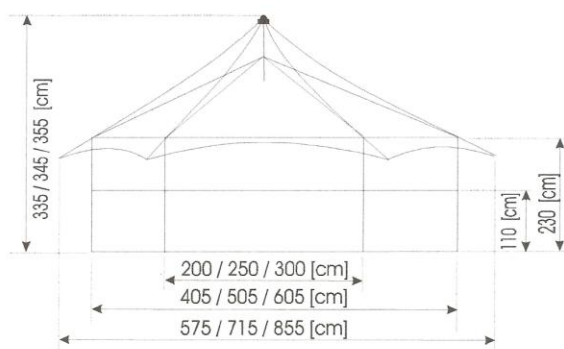

Tentes de réception Pol-Plan

Pavillon Epsilon hexagonal

Buvette Epsilon Hexagonale. 6 côtés, avec bar, porte d'accès et rideaux de fermeture

- diagonale au sol, 4.05m / toit 5.75m – hauteur rideaux 2.30m – hauteur maxi 3.15m
- diagonale au sol, 5.05m / toit 7.15m – hauteur rideaux 2.30m – hauteur maxi 3.45m
- diagonale au sol, 6.05m / toit 8.55m – hauteur rideaux 2.30m – hauteur maxi 3.55m

**Réalisation de l'armature en aluminium, bâches PVC ignifugé, classe M2, coloris à choix
Voir détails sur fiche technique.**

Pavillon Epsilon hexagonal

PAVILION EPSILON HEXAGON

The width of side walls
200 / 250 / 300 [cm]
Diagonally the Base
405 / 505 / 605 [cm]
Diagonally the Roof
575 / 715 / 855 [cm]
The height of side walls
230 [cm]
Height of the top
335 / 345 / 355 [cm]
The longer element
216 / 250 / 300 [cm]
Weight Pavilion's
285 / 330 / 375 [kg]

Tarpaulin material

- PCV – material, weight: 650g/m²
- slow-burning, according to the DIN 4102 B1 norm
- colours at choice – one – coloured or striped

Structure

- aluminium profiles anode plated, made according to the DIN 17615 norm
- fire zinc steel connectors, made according to the SLV certifikate (obtained by the firm) and the DIN 18800 norm

Querschnitte der angewendeten Profile:

View of the Roof

www.ltlocatentes.com