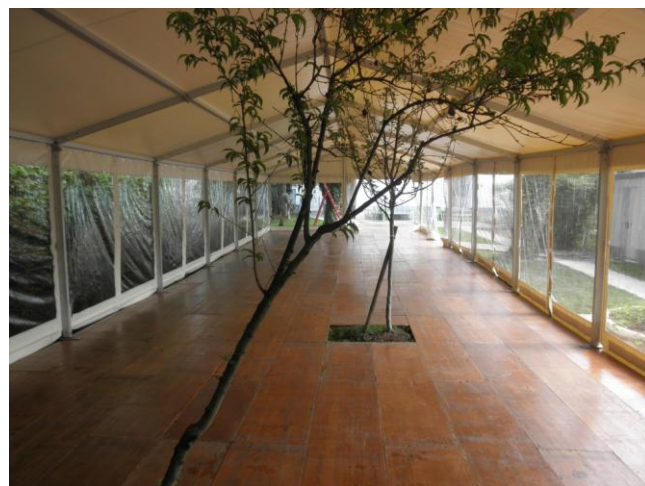

Alfa portée 4.00m

Structure alu, portée de 4m, hauteur latérale 2.25m, h maxi 2.90m, modulable par travée de 3.00m (12m²)

Structure 4 m, pignon avec rideaux cristal panoramiques

Structure 4m x 18m, surface 72m², buvette manifestation

Structure 5 m x 12m, rideaux pleins, plancher bois verni, réception privée pour 60 convives

Alfa portée 6.00m

Structure portée de 6m, hauteur latérale 2.25m, h maxi 3.21m, modulable par travée de 3.00m (18m2)

Structure 6m x 9m, toit seul avec pignons, extension salle

Structure 6m x 12m, rideaux ouverts, réception privée 80 personnes

Structure 6m x 18m, rideaux ouverts, cocktail dinatoire 120 personnes

Structure 6m x 21m, rideaux cristal panoramiques avec plancher

Structure 6m x 21m, rideaux cristal panoramiques avec plancher, cocktail 150 personnes