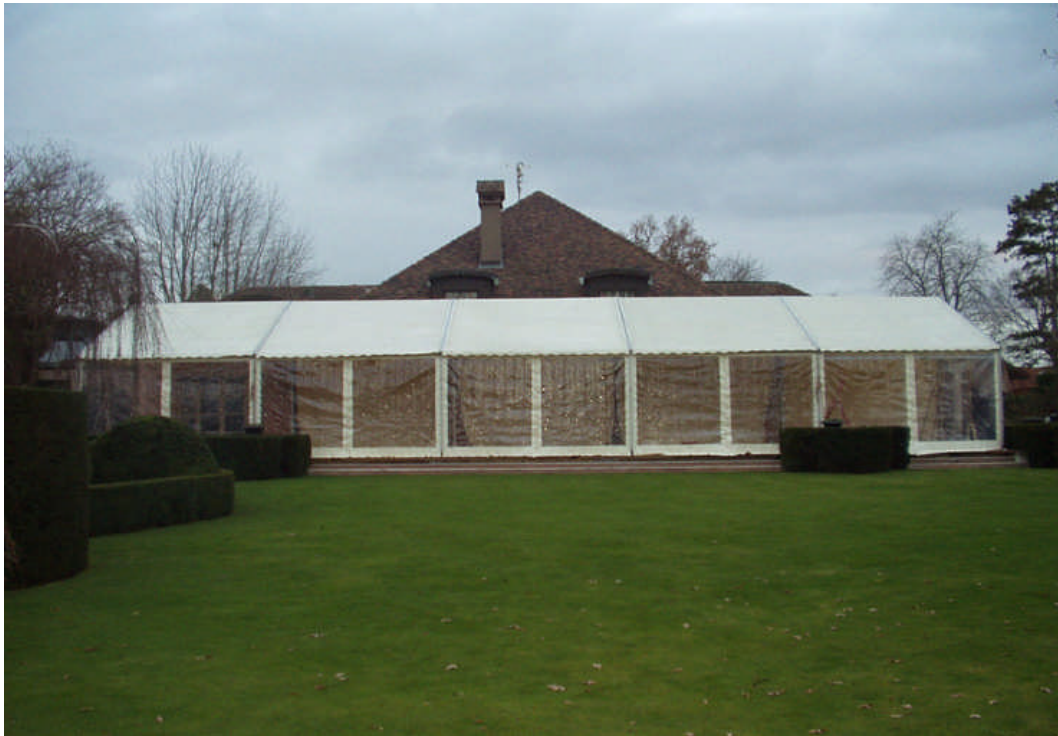

Rideaux avec fenêtres à la française sur tente classique de 6.00 x 10.00 m

Fermetures tentes Rideaux Panoramiques

Rideaux panoramiques pour tentes médiévales et classiques, élément de 2.50, 3.00, 5.00 ml

Rideaux panoramiques sur tente classique de 5.00 x 8.00 m

Idem sur tente médiévale de 5.00 x 5.00 m

Fermetures tentes Fenêtres à la française

Rideaux fenêtres à la française pour grandes structures, élément de 5.00 ml

Rideaux avec fenêtres à la française sur tentes 10 m de portée

Rideaux avec fenêtres à la française sur tentes 15 m de portée

Fermetures tentes Rideaux Panoramiques

Rideaux panoramiques pour grandes structures, élément de 5.00 ml x 3.00 m

Rideaux panoramiques sur structure de 10 m de portée

Vu de l'intérieur

Fermetures tentes

Rideaux bâche pleine

Rideaux bâche pleine, couleur blanc champagne, translucide

Rideaux bâche pleine sur tente classique 6 x 10 m