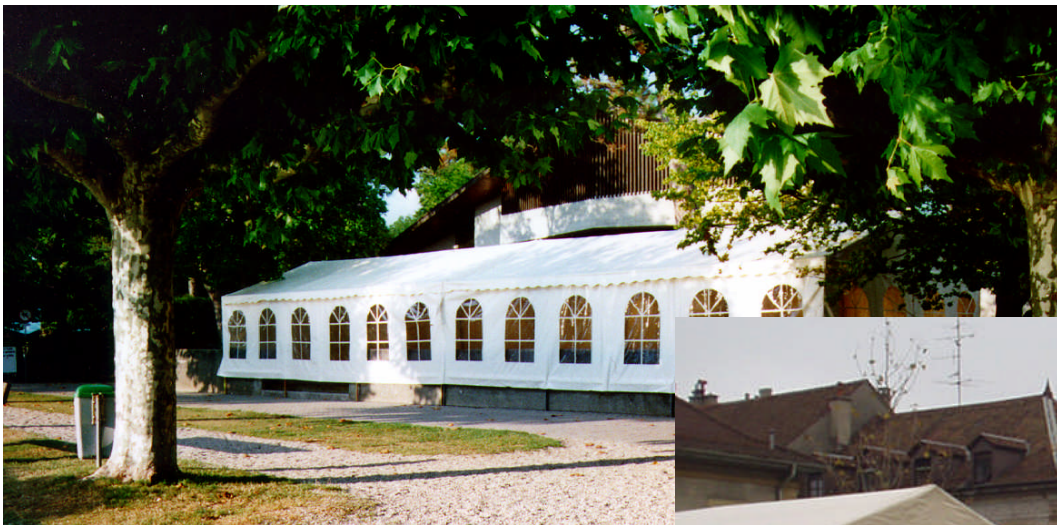

Fermetures tentes Fenêtres à la française

Rideaux fenêtres à la française pour tentes médiévales et classiques, élément de 2.50, 3.00, 5.00 ml

Rideaux avec fenêtres à la française sur tentes médiévales de 4.00 x 4.00 m

Rideaux avec fenêtres à la française sur tente classique de 6.00 x 10.00 m

Fermetures tentes Rideaux Panoramiques

Rideaux panoramiques pour tentes médiévales et classiques, élément de 2.50, 3.00, 5.00 ml

Rideaux panoramiques sur tente classique de 5.00 x 8.00 m

Idem sur tente médiévale de 5.00 x 5.00 m

Fermetures tentes Fenêtres à la française

Rideaux fenêtres à la française pour grandes structures, élément de 5.00 ml

Rideaux panoramiques sur structure de 10 m de portée

Vu de l'intérieur

Fermetures tentes

Rideaux bâche pleine

Rideaux bâche pleine, couleur blanc champagne, translucide

Rideaux bâche pleine sur tente classique 6 x 10 m