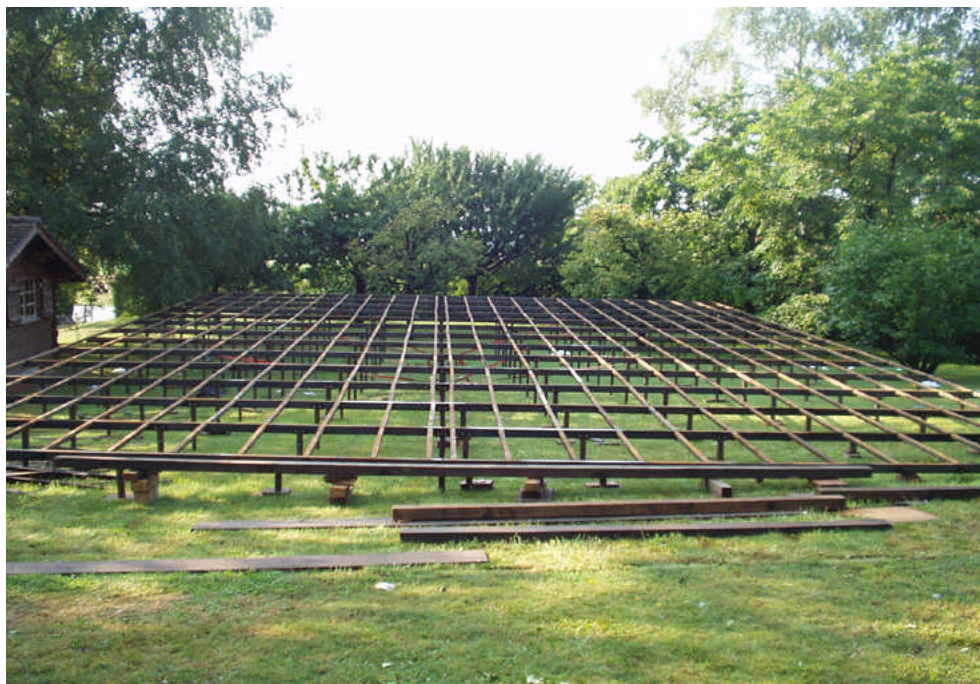

Plancher bois verni

Plancher bois verni posé sur sol naturel, peut être posé sous n'importe quelle tente

Plancher bois verni posé sur toute la surface de la tente

Plancher bois verni posé que sur une partie de la surface de la tente

Plancher bois verni

Plancher bois verni posé sur sol naturel, peut être posé sous n'importe quelle tente

Plancher bois verni posé sur sol naturel, tente de 2 x 10m de portée

Chemin d'accès et sol sous espace cérémonie de 3 x 6m

Plancher sur structure

Plancher bois sur structure métallique pour rattrapage de niveau important

Pose de la structure métallique pour rattrapage important de niveau

Pose du plancher bois verni destiné à recevoir la tente sur la structure métallique

Plancher sur structure

Plancher bois sur structure métallique pour rattrapage de niveau important

Montage de la tente sur plancher posé sur structure de calage

Vue avant, avec habillage de la structure et pose de barrières de sécurité